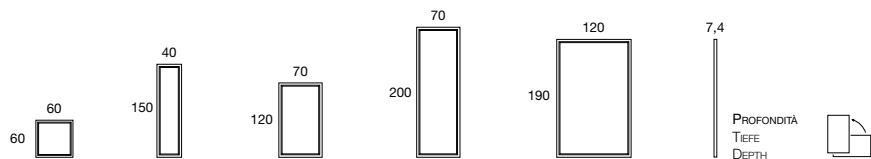

vittorio | E111

bmbitaly

Design by BMB Lab

Specchio con profilo in alluminio cromo o platino con luce strip LED perimetrale (3000° K)
Spiegel mit Aluprofil Chrom oder Platin, ringsherum Strip LED Licht (3000° K)
Mirror with profil in aluminium chrom or platin, strip LED light all over the perimeter (3000° K)