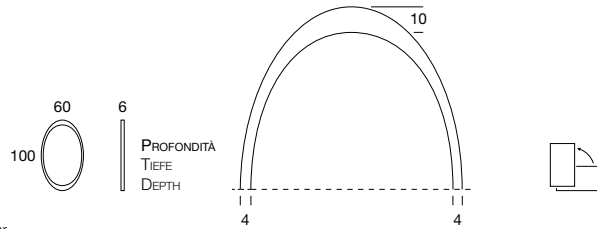

alma | 301

bmbitaly

Design by BMB Lab

Specchio tutto chiaro | Spiegel alles Klar
Mirror all clear

301.200

724,00 €