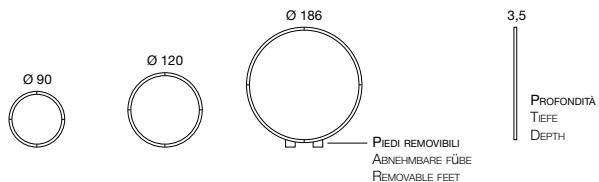

circle | 207

bmbitaly

Design by BMB Lab

Specchiera filo lucido con telaio in legno laccato.
Geschliffener Spiegel mit Holzunterbau in Lack.
Round mirror with wooden sub-frame in matt paint.

Specchio chiaro | Spiegel Klar Mirror clear	207.106...	207.206...	207.403
Specchio grigio | Spiegel Grau Mirror grey	207.186...	207.286...	207.486...
Specchio bronzo | Spiegel Bronze Mirror bronze	207.176...	207.276...	255.476...
LACCATO OPACO | MATT LACK MATT LACK	958,00 €	1.258,00 €	2.396,00 €
LACCATO LUCIDO | HOCHGLANZLACK HIGH GLOSS	1.100,00 €	1.446,00 €	2.750,00 €

COLORI PER LACCATURE
FARBEN FÜR LACK
COLOURS FOR LACQUER

NERO RAL 9005	GRIGIO RAL 7022	MARRONE NCS 8500N	FANGO - NEW	STONE - NEW	QUARZO 4041 E08.03.60 - NEW	CAPPUCCINO NCS S 6005 Y20R	PEPPER CFS 2504	BIANCO RAL 9003	
●	●	●	●	●	●	●	●	○	
Laccato lucido Hochglanzlack - High gloss	N	G	M	FA	ST	QZ	C	P	W
Laccato opaco Matt Lack - Matt lack	N-M	G-M	M-M	FA-M	ST-M	QZ-M	C-M	P-M	W-M