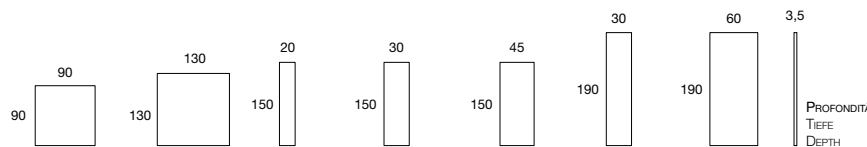

zeno | 228

Design by BMB Lab

Specchiera composta da specchio chiaro o grigio. incollato su telaio oro, argento o laccato opaco.
Holzspiegel mit Unterbau in Silber, Gold oder Matt Lack, mit oben aufgesetzten klaren oder grauen Spiegel.
Mirror with wood base in silver, gold or matt paint, in front mirror clear or grey.