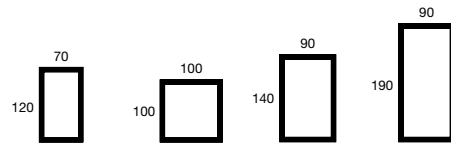

PROFILO | PROFIL | PROFILE

bold | 267

bmbitaly

Design by BMB Lab

Cornice dorata/bianca o argento/bianca in asta con specchio molato.
Holzleiste in Gold/Weiss oder Silber/Weiss mit facettiertem Spiegel.
Wooden moulding in gold/white or silver/white with faceted mirror.