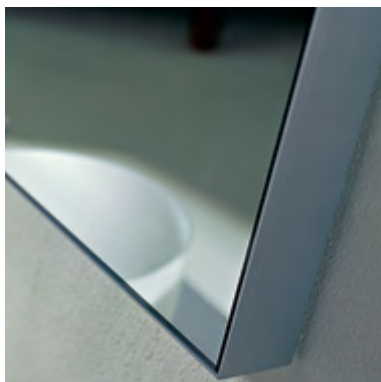

leggero | 116

bmbitaly

Design by BMB Lab

Specchio chiaro Spiegel Klar Mirror clear	116.807	116.607	116.007	116.707	116.907	116.707
	348,00 €	438,00 €	530,00 €	528,00 €	450,00 €	424,00 €

Specchio chiaro Spiegel Klar Mirror clear	116.207	116.307	116.507	116.407	116.107
	728,00 €	598,00 €	1.098,00 €	848,00 €	1.778,00 €