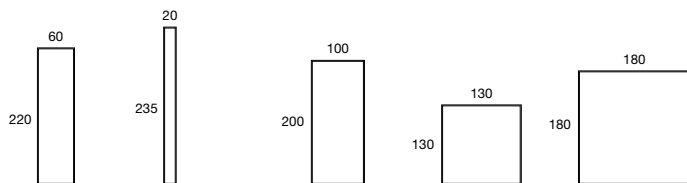

leggero | 116

bmbitaly

Design by BMB Lab

Specchio chiaro Spiegel Klar Mirror clear	116.807	116.607	116.007	116.707	116.907	116.707
	348,00 €	438,00 €	530,00 €	528,00 €	450,00 €	424,00 €

Specchio chiaro Spiegel Klar Mirror clear	116.207	116.307	116.507	116.407	116.107
	728,00 €	598,00 €	1.098,00 €	848,00 €	1.778,00 €