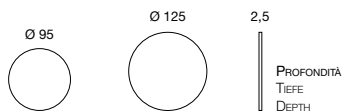

E303.100   **E303.200**   **E303.400**   **E303.500**   **E303.600**

614,00 €   **678,00 €**   **854,00 €**   **768,00 €**   **898,00 €**