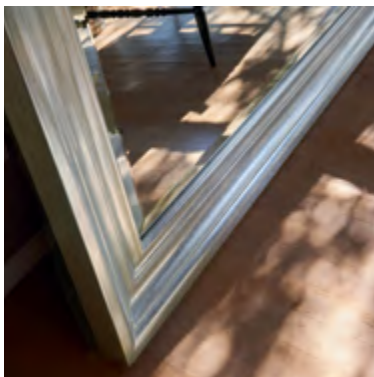

Cornice argentata o dorata con specchio molato.

Holzrahmen in Silber oder Gold mit facettiertem Spiegel.

Wooden frame in silver or gold with faceted mirror.

CORNICE | RAHMEN | FRAME

cesar | 248

Design by BMB Lab