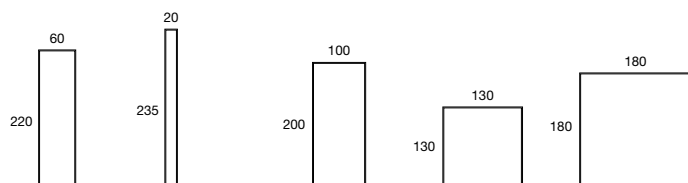

PROFILO | PROFIL | PROFILE

leggero | 116N

bmbitaly

Design by BMB Lab

Specchio chiaro Spiegel Klar Mirror clear	116.809N	116.609N	116.009N	116.709N	116.909N	116.709N
	348,00 €	438,00 €	530,00 €	528,00 €	450,00 €	424,00 €