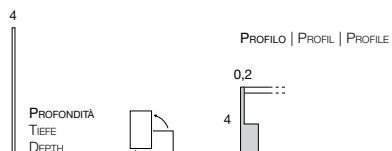

leggero | 116

bmbitaly

Design by BMB Lab

Specchio chiaro | Spiegel Klar Mirror clear	116.807	116.607	116.007	116.707	116.907	116.707
	348,00 €	438,00 €	530,00 €	528,00 €	450,00 €	424,00 €

Specchio chiaro | Spiegel Klar Mirror clear	116.207	116.307	116.507	116.407	116.107
	728,00 €	598,00 €	1.098,00 €	848,00 €	1.778,00 €

Specchiera con profilo alluminio anodizzato, specchio chiaro.

Spiegel mit eloxiertem Aluprofil, Spiegel Klar.

Mirror with anodized aluminum profile, clear mirror.