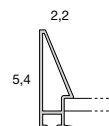

Specchio con profilo in alluminio PLATINO.
Spiegel mit Aluprofil PLATIN.
Mirror with aluminium profile PLATIN.

Specchio chiaro | Spiegel Klar Mirror clear	111.309PL	111.509PL	111.609PL	111.409PL	111.209PL	111.809PL	111.909PL
Specchio grigio | Spiegel Grau Mirror grey	111.389PL	111.589PL	111.689PL	111.489PL	111.289PL	111.889PL	111.989PL
	428,00 €	234,00 €	416,00 €	362,00 €	436,00 €	598,00 €	968,00 €

Specchio con profilo in alluminio GRIGIO CONTRAST lucido.
Spiegel mit Aluprofil CONTRASTGRAU glänzend.
Mirror with aluminium polished profile CONTRASTGREY.

Specchio chiaro | Spiegel Klar Mirror clear	111.309CG	111.509CG	111.609CG	111.409CG	111.209CG	111.809CG	111.909CG
Specchio grigio | Spiegel Grau Mirror grey	111.389CG	111.589CG	111.689CG	111.489CG	111.289CG	111.889CG	111.989CG
	428,00 €	234,00 €	416,00 €	362,00 €	436,00 €	598,00 €	968,00 €

Specchio con profilo in alluminio NERO OPACO.
Spiegel mit Aluprofil SCHWARZ MATT.
Mirror with aluminium profile MATT BLACK.

Specchio chiaro | Spiegel Klar Mirror clear	111.309N	111.509N	111.609N	111.409N	111.209N	111.809N	111.909N
Specchio grigio | Spiegel Grau Mirror grey	111.389N	111.589N	111.689N	111.489N	111.289N	111.889N	111.989N
	428,00 €	234,00 €	416,00 €	362,00 €	436,00 €	598,00 €	968,00 €

PROFILO | PROFIL | PROFILE