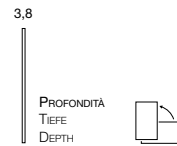

pure | 310

bmbitaly

Design by BMB Lab

Specchio chiaro 8 mm con telaio dietro verniciato 30 mm.
8 mm Spiegel Klar mit 30 mm lackiertem eingerücktem Hinterbau.
Mirror clear 8 mm with 30 mm lacquered frame on the back.

Senza luce | Ohne Licht Without light	Ø 70 310.200/8	Ø 96 310.300/8	Ø 162 310.400/8
Retroilluminato con LED | Hinterleuchtet mit LED Licht Backlit with LED light	E310.200/8	E310.300/8	E310.400/8
	970,00 €	1.280,00 €	1.960,00 €

Senza luce | Ohne Licht Without light	50 110 310.600/8	45 150 310.700/8	50 180 310.800/8
Retroilluminato con LED | Hinterleuchtet mit LED Licht Backlit with LED light	E310.600/8	E310.700/8	E310.800/8
	990,00 €	1.040,00 €	1.250,00 €