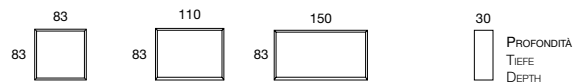

lisbeth | 253

bmbitaly

Design by BMB Lab

253.556.. 253.656.. 253.756..

LACCATO OPACO MATT LACK MATT LACK	846,00 €	1.044,00 €	1.188,00 €
LACCATO LUCIDO HOCHGLANZLACK HIGH GLOSS	972,00 €	1.198,00 €	1.368,00 €