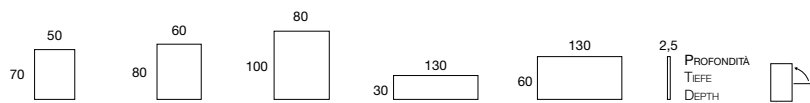

Design by BMB Lab

Specchiera a filo lucido retroilluminata con strip led LED (3000° K), con possibilità di aggiungere lampada LED.
Geschliffener hinterleuchteter Spiegel mit Strip-LED Licht (3000° K), wahlweise mit oder ohne zusätzlicher LED Leuchte.
Backlit grinded Mirror with LED strip (3000° K), with possibility to add LED lamp.