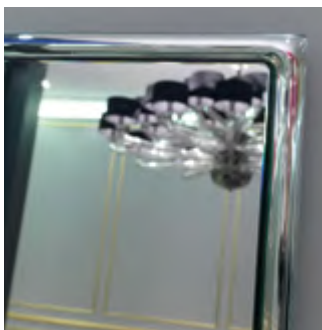

Specchio tutto chiaro | Spiegel alle Klar Mirror all clear	302.000Q	302.100Q	302.500	302.600
Specchio tutto grigio | Spiegel alle Grau Mirror all grey	302.080QTG	302.180QTG	302.580TG	302.680TG
Specchio tutto bronzo | Spiegel alle Bronze Mirror all bronze	302.070QTB	302.170QTB	302.570TB	302.670TB
	256,00 €	392,00 €	722,00 €	956,00 €

Specchio tutto chiaro | Spiegel alle Klar Mirror all clear	302.000RD	302.100RD
Specchio tutto grigio | Spiegel alle Grau Mirror all grey	302.080RD	302.180RD
Specchio tutto bronzo | Spiegel alle Bronze Mirror all bronze	302.070RD	302.170RD
	362,00 €	472,00 €

Specchio con cornice bombata a specchio, specchio tutto chiaro, tutto grigio o tutto bronzo.

Spiegel mit gewölbtem Spiegelrahmen. Spiegel alle klar, grau oder bronze.

Mirror with curved mirror frame, all clear mirror, all grey or all bronze.