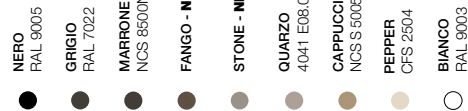

Specchio chiaro | Spiegel Klar Mirror clear	Specchio grigio | Spiegel Grau Mirror grey
	256.106...	256.406...
	256.506...	256.606...
	256.706...	256.806...
LACCATO OPACO | MATT LACK MATT LACK	698,00 €	1.050,00 €
LACCATO LUCIDO | HOCHGLANZLACK HIGH GLOSS	798,00 €	1.216,00 €

COLORI PER LACCATURE
FARBEN FÜR LACK
COLOURS FOR LACQUER

Laccato lucido
Hochglanzlack - High gloss

N G M FA ST QZ C P W

Laccato opaco
Matt Lack - Matt lack

N-M G-M M-M FA-M ST-M QZ-M C-M P-M W-M

CORNICE | RAHMEN | FRAME