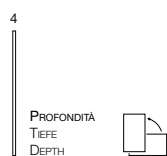

leggero | 116N

bmbitaly

Design by BMB Lab

Specchio chiaro | Spiegel Klar Mirror clear	116.809N	116.609N	116.009N	116.709N	116.909N	116.709N
	348,00 €	438,00 €	530,00 €	528,00 €	450,00 €	424,00 €

Specchio chiaro | Spiegel Klar Mirror clear	116.209N	116.309N	116.509N	116.409N	116.109N
	728,00 €	598,00 €	1.098,00 €	848,00 €	1.778,00 €

PROFILO ALLU NERO OPACO
PROFIL ALU SCHWARZ MATT
PROFILE ALU MATT BLACK

Specchiera con profilo
anodizzato alluminio nero
opaco, specchio chiaro
o grigio.

Spiegel mit eloxiertem
Aluprofil Matt Schwarz,
Spiegel Klar oder Grau.

Mirror with anodized
aluminium profile matt
black, clear or grey mirror.