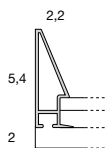

Cromo | Chrom Chrome	E111.303	E111.403	E111.603	E111.803	E111.903
Platino | Platin Platin	E111.309PL	E111.409PL	E111.609PL	E111.809PL	E111.909PL
	642,00 €	1.066,00 €	1.086,00 €	1.522,00 €	2.178,00 €

PROFILO | PROFIL | PROFILE

upndino | 421

Design by Iachella & Cicarelli