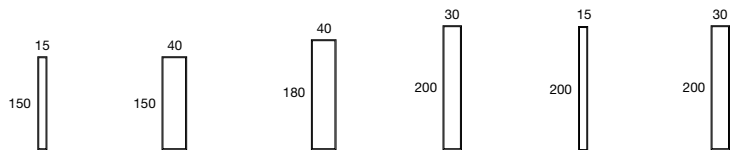

leggero | 116

bmbitaly

Design by BMB Lab

Specchio chiaro Spiegel Klar Mirror clear	116.807	116.607	116.007	116.707	116.907	116.707
	348,00 €	438,00 €	530,00 €	528,00 €	450,00 €	424,00 €

Specchio chiaro Spiegel Klar Mirror clear	116.207	116.307	116.507	116.407	116.107
	728,00 €	598,00 €	1.098,00 €	848,00 €	1.778,00 €