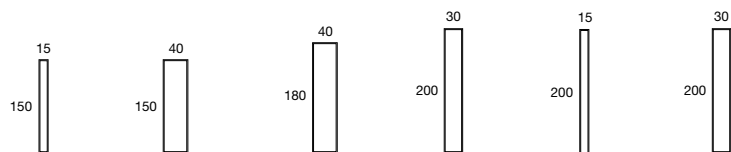

PROFILO | PROFIL | PROFILE

leggero | 116N

bmbitaly

Design by BMB Lab

Specchio chiaro Spiegel Klar Mirror clear	116.809N	116.609N	116.009N	116.709N	116.909N	116.709N
	348,00 €	438,00 €	530,00 €	528,00 €	450,00 €	424,00 €