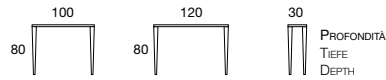

roos | 214

bmbitaly

Design by BMB Lab

214.206.. 214.306..

LACCATO OPACO	MATT LACK MATT LACK	570,00 €	654,00 €
LACCATO LUCIDO	HOCHGLANZLACK HIGH GLOSS	654,00 €	746,00 €

COLORI PER LACCATURE FARBEN FÜR LACK COLOURS FOR LACQUER	NERO RAL 9005	GRIGIO RAL 7022	MARRONE NCS 8500N	FANGO - NEW	STONE - NEW	QUARZO 4041 E08.03.60 - NEW	CAPPUCCINO NCS S 5005 Y20R	PEPPER CFS 2504	BIANCO RAL 9003
Laccato lucido Hochglanzlack - High gloss	N	G	M	FA	ST	QZ	C	P	W
Laccato opaco Matt Lack - Matt lack	N-M	G-M	M-M	FA-M	ST-M	QZ-M	C-M	P-M	W-M