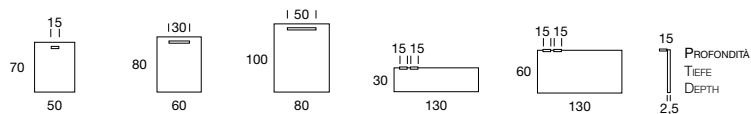

E303.700   **E303.800**

950,00 €   **1.240,00 €**

Specchio retroilluminato con faretto
Hinterleuchteter Spiegel, mit Leuchte
Backlit mirror, with lamp

E303.100AAC1   **E303.200ABC1**   **E303.400ACC1**   **E303.500AAC2**   **E303.600AAC2**

INCL. LAMP. **Miro | 600** 12 x 15 x 3   INCL. LAMP. **Miro | 600** 12 x 30 x 3   INCL. LAMP. **Miro | 600** 12 x 50 x 3   INCL. LAMP. **Miro | 600** 12 x 15 x 3   INCL. LAMP. **Miro | 600** 12 x 15 x 3

LED **600.001L** 8W 700 LUMEN 3000° K   **600.101L** 13W 1200 LUMEN 3000° K   **600.201L** 21W 1800 LUMEN 3000° K   **(x2) 600.001L** 2 x 8W 2 x 700 LUMEN 3000° K   **(x2) 600.001L** 2 x 8W 2 x 700 LUMEN 3000° K

960,00 €   **1.098,00 €**   **1.398,00 €**   **1.428,00 €**   **1.594,00 €**