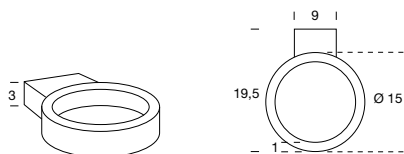

364,00 €

572,00 €

leo | 660

Design by BMB Lab

PER FISSAGGIO A FORO SPECCHIO, FORI:
LOCHBOHRUNGEN FÜR BOHRLAMPE:
DRILL HOLE:

2 x Ø 12 mm.

DISTANZA FORI:
LOCHABSTAND:
HOLE DISTANCE:

50 mm.