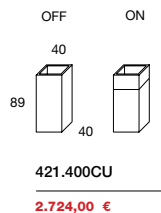

Colonna lavabo con specchio grigio riflettente che diventa lampada con luce LED.
Spiegelsäule aus reflektierendem grauen Spiegel mit Waschbecken, welches zur Lampe mit LED Licht wird
Washbasin column with reflecting grey mirror that becomes lamp with LED light.