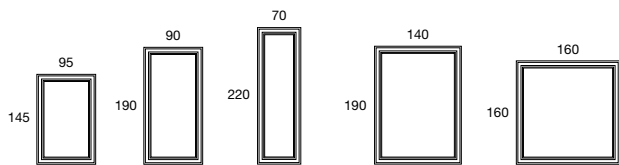

Cornice argentata o dorata con specchio molato.

Holzrahmen in Silber oder Gold mit facettiertem Spiegel.

Wooden frame in silver or gold with faceted mirror.

CORNICE | RAHMEN | FRAME

cesar | 248

Design by BMB Lab