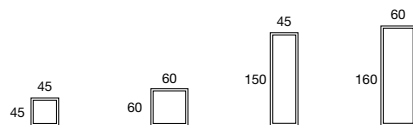

yo | 302

Design by BMB Lab

bmbitaly

Specchio tutto chiaro Spiegel alle Klar Mirror all clear	302.000Q	302.100Q	302.500	302.600
Specchio tutto grigio Spiegel alle Grau Mirror all grey	302.080QTG	302.180QTG	302.580TG	302.680TG
Specchio tutto bronzo Spiegel alle Bronze Mirror all bronze	302.070QTB	302.170QTB	302.570TB	302.670TB
	256,00 €	392,00 €	722,00 €	956,00 €