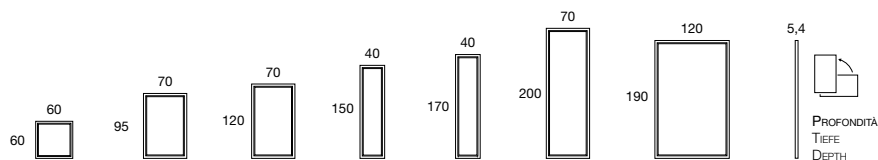

Design by BMB Lab

Specchio con profilo in alluminio PLATINO.
Spiegel mit Aluprofil PLATIN.
Mirror with aluminium profile PLATIN.

Specchio chiaro | Spiegel Klar Mirror clear	111.309PL	111.509PL	111.609PL	111.409PL	111.209PL	111.809PL	111.909PL
Specchio grigio | Spiegel Grau Mirror grey	111.389PL	111.589PL	111.689PL	111.489PL	111.289PL	111.889PL	111.989PL
	428,00 €	234,00 €	416,00 €	362,00 €	436,00 €	598,00 €	968,00 €

Specchio con profilo in alluminio GRIGIO CONTRAST lucido.
Spiegel mit Aluprofil CONTRASTGRAU glänzend.
Mirror with aluminium polished profile CONTRASTGREY.

Specchio chiaro | Spiegel Klar Mirror clear	111.309CG	111.509CG	111.609CG	111.409CG	111.209CG	111.809CG	111.909CG
Specchio grigio | Spiegel Grau Mirror grey	111.389CG	111.589CG	111.689CG	111.489CG	111.289CG	111.889CG	111.989CG
	428,00 €	234,00 €	416,00 €	362,00 €	436,00 €	598,00 €	968,00 €

Specchio con profilo in alluminio NERO OPACO.
Spiegel mit Aluprofil SCHWARZ MATT.
Mirror with aluminium profile MATT BLACK.

Specchio chiaro | Spiegel Klar Mirror clear	111.309N	111.509N	111.609N	111.409N	111.209N	111.809N	111.909N
Specchio grigio | Spiegel Grau Mirror grey	111.389N	111.589N	111.689N	111.489N	111.289N	111.889N	111.989N
	428,00 €	234,00 €	416,00 €	362,00 €	436,00 €	598,00 €	968,00 €

PROFILO | PROFIL | PROFILE