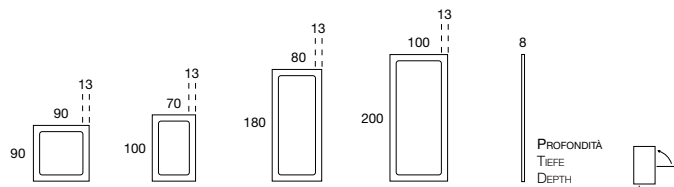

Li dritti occhi torse allora in bianchi;
guardommi un poco e poi chinò la testa;
cadde con essa a par de li altri occhi.

uma | 388

bmbitaly

Design by BMB Lab

Specchio con cornice bombata a specchio o laccata, specchio tutto chiaro, tutto grigio o tutto bronzo.
Spiegel mit gewölbtem Spiegelrahmen. Spiegel alle Klar, Grau oder Bronze.
Mirror with curved mirror or lacquered frame, all clear mirror, all grey or all bronze.