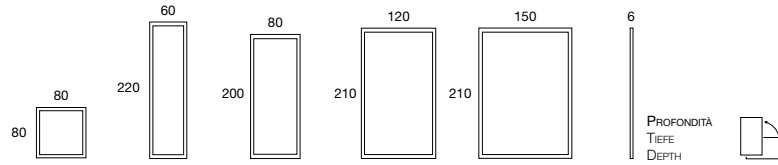

modo | 256

modo | 256

bmbitaly

Design by BMB Lab

Specchio chiaro o grigio con cornice in legno laccata opaca o lucida.
Spiegel Klar oder Grau mit Holzrahmen in Lack Matt oder Hochglanzlack
Mirror clear or grey with wooden sub-frame in matt or high gloss paint